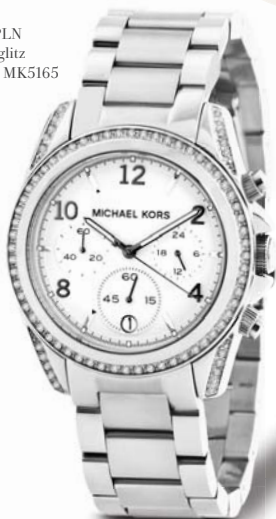

YES

2 770 PLN
Night vision
Numer ref.: 241596

2 200 PLN
Infantry chrono
Numer ref.: 241589

2 100 PLN
Officer's day date set
Numer ref.: 241551

2 400 PLN
Chrono classic
Numer ref.: 241494

3 600 PLN
Chrono classic
Numer ref.: 241618

VICTORINOX SWISS ARMY

Zegarki dostępne w wybranych salonach oraz na YES.pl

Więcej informacji oraz aktualne ceny: YES.pl/Victorinox

1 065 PLN
Blair silver glitz
Numer ref.: MK5165

1 065 PLN
Runway all gold
Numer ref.: MK5055